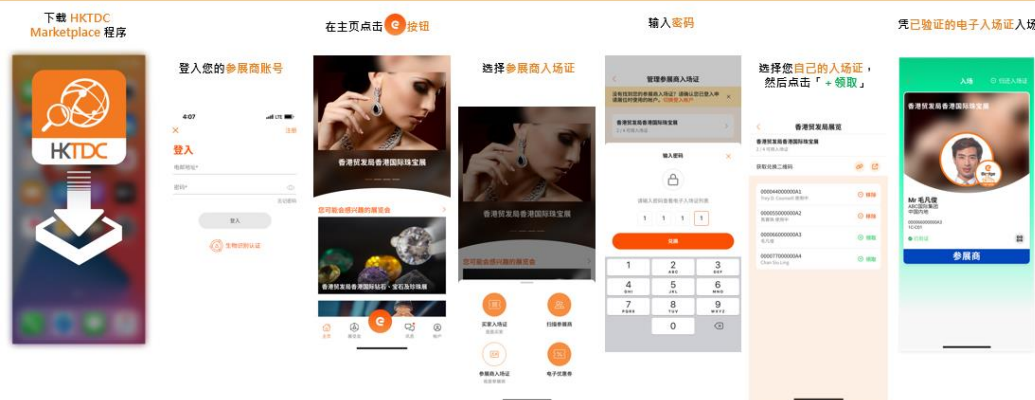

由於我們預計「參展商登記進場櫃位」於進館日將會非常繁忙，因此強烈建議您在進場前預先換領有關的參展商電子入場證，以便您可以在抵達時展示 e-Badge 直接進入展覽場地。

教學短片：https://www.youtube.com/shorts/I_T0XpiUcqk

更多資訊，可瀏覽：<https://eplussupport.hktadc.com/hk/zh-hk/sections/40146722862745-%E5%8F%83%E5%B1%95%E5%95%86%E9%9B%BB%E5%AD%90%E5%85%A5%E5%A0%B4%E8%AD%89>

如有任何查詢，可致電+852-1830668、電郵 exhibitions@hktadc.org 或與香港國際珠寶展項目團隊聯絡。

Download on the
App Store

GET IT ON
Google Play

中國內地安卓手機下載專
頁面: [按此下載及安裝](#)
[APK 檔案](#)

特別通告 2 – 參展商電子入場證

香港貿發局商貿平台

您的智能流動應用程式

如何取得參展商電子入場證

随着流动技术的快速发展，同时为了提供中小企必要的工具以增加商贸配对机会，[HKDTC Marketplace App](#)（贸发局商贸平台应用程序）已新增功能，提升买家及参展商的展会体验。

为了令企业能够在数码时代把握商机，参展商现可在到达会场前透过使用 [HKDTC Marketplace App](#) 登入 贵司的参展商账号，预先换领参展商电子入场证（Exhibitor e-Badge）。各参展商需透过个人电子设备（手提电话、平板电脑等）以 贵司的参展商账号 登入 [HKDTC Marketplace App](#) 以换领其参展商电子入场证。烦请于进馆日前（2025年3月3日）安排换领您及贵司同事的参展商电子入场证。