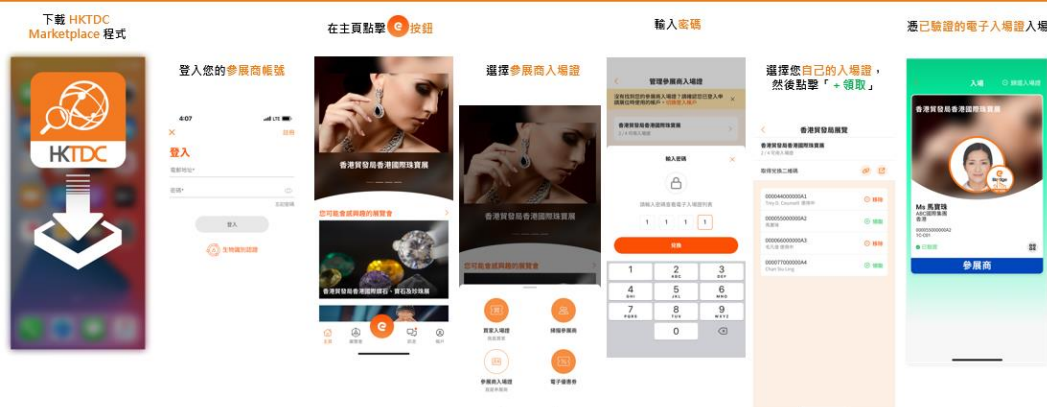

特別通告 2 – 參展商電子入場證

香港貿發局商貿平台

您的智能流動應用程式

如何取得參展商電子入場證

隨著流動技術的快速發展，同時為了提供中小企必要的工具以增加商貿配對機會，[HKTDC Marketplace App](https://www.hktadc.com/hk/zh-hk/sections/40146722862745-%E5%8F%83%E5%B1%95%E5%95%86%E9%9B%BB%E5%AD%90%E5%85%A5%E5%A0%B4%E8%AD%89) (貿發局商貿平台應用程式) 已新增功能，提升買家及參展商的展會體驗。

為了令企業能夠在數碼時代把握商機，參展商現可在到達會場前透過使用 HKTDC Marketplace App 登入 貴司的參展商帳號，預先換領參展商電子入場證 (Exhibitor e-Badge)。各參展商需透過個人電子設備(手提電話、平板電腦等)以 貴司的參展商帳號登入 HKTDC Marketplace App 以換領其參展商電子入場證。煩請於進館日前(2025年3月3日)安排換領您及 貴司同事的參展商電子入場證。