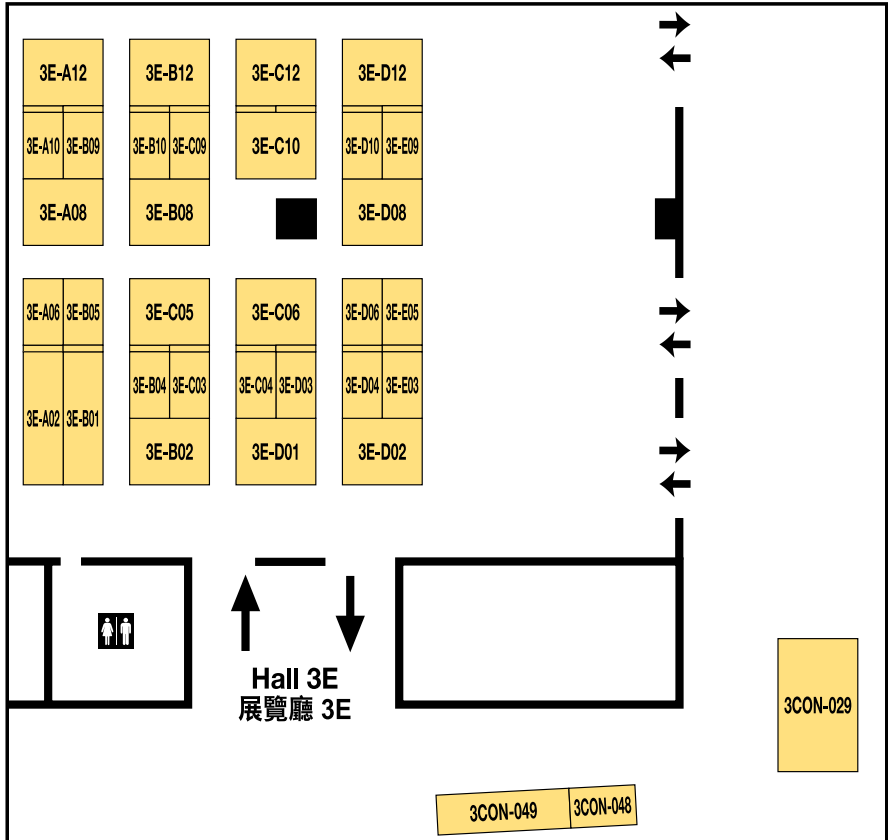

品牌精粹廊布置別具氣派，充分凸顯品牌的特質和展品的質素。展區位於會場中央，較為隱蔽，為業者提供理想的環境，洽談私人商務。

今年共有36個珠寶品牌參與品牌精粹廊，在這特色展區推出最新珠寶系列，直接向業內買家傳遞品牌的訊息與核心價值，令品牌形象更加鮮明鞏固。

Floor Plan

Almas Jewel

ALMAS **JEWEL**

Almas Jewel Co Ltd

36 Soi Pramote, Maheasak Road, Bangrak, Bangkok 10500, Thailand